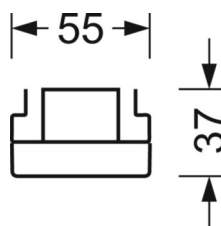

ÉLECTROTECHNIQUE

Ballast	Pilote électronique (1 pièce)
Puissance du système	34W
Tension secteur	230V/50Hz
Classe de efficacité énergétique/Source de lumière	B

ÉCLAIRAGISME

Équipement	LED, Rendu des couleurs/Température de couleur CRI ≥ 80 / 4000K
Tolérance de localisation chromatique (MacAdam)	3SDCM
Flux lumineux nominal	6337lm
Longévité des sources LED	50000h L80/B10 (Tq 35°C), 70000h L80/B50 (Tq 35°C), 100000h L80/B50 (Tq 30°C)
Efficacité lumineuse du luminaire	184lm/W
Angle de rayonnement	95° (C0) / 95° (C90)
UGR trans./long.	21.8 / 23.2

MÉCANIQUE

Couleur du boîtier	blanc signalisation RAL 9016
Cotes (Long.xLarg.xH/DxH)	1531mm x 55mm x 37mm
Poids (net)	1.75kg
Type de montage	Montage sur système de rail support, Structure lumineuse

LIEN PROFOND

<https://www.regiolux.de/fr/article/19515004020>

Référence	LED 6000lm 840
ηLB	100 %
Φ ↓/↑	98 % / 2 %
UGR trans./long.	21.8 / 23.2

Dimensions

L	1531 mm	Longueur
B	55 mm	Largeur
H	37 mm	Hauteur
